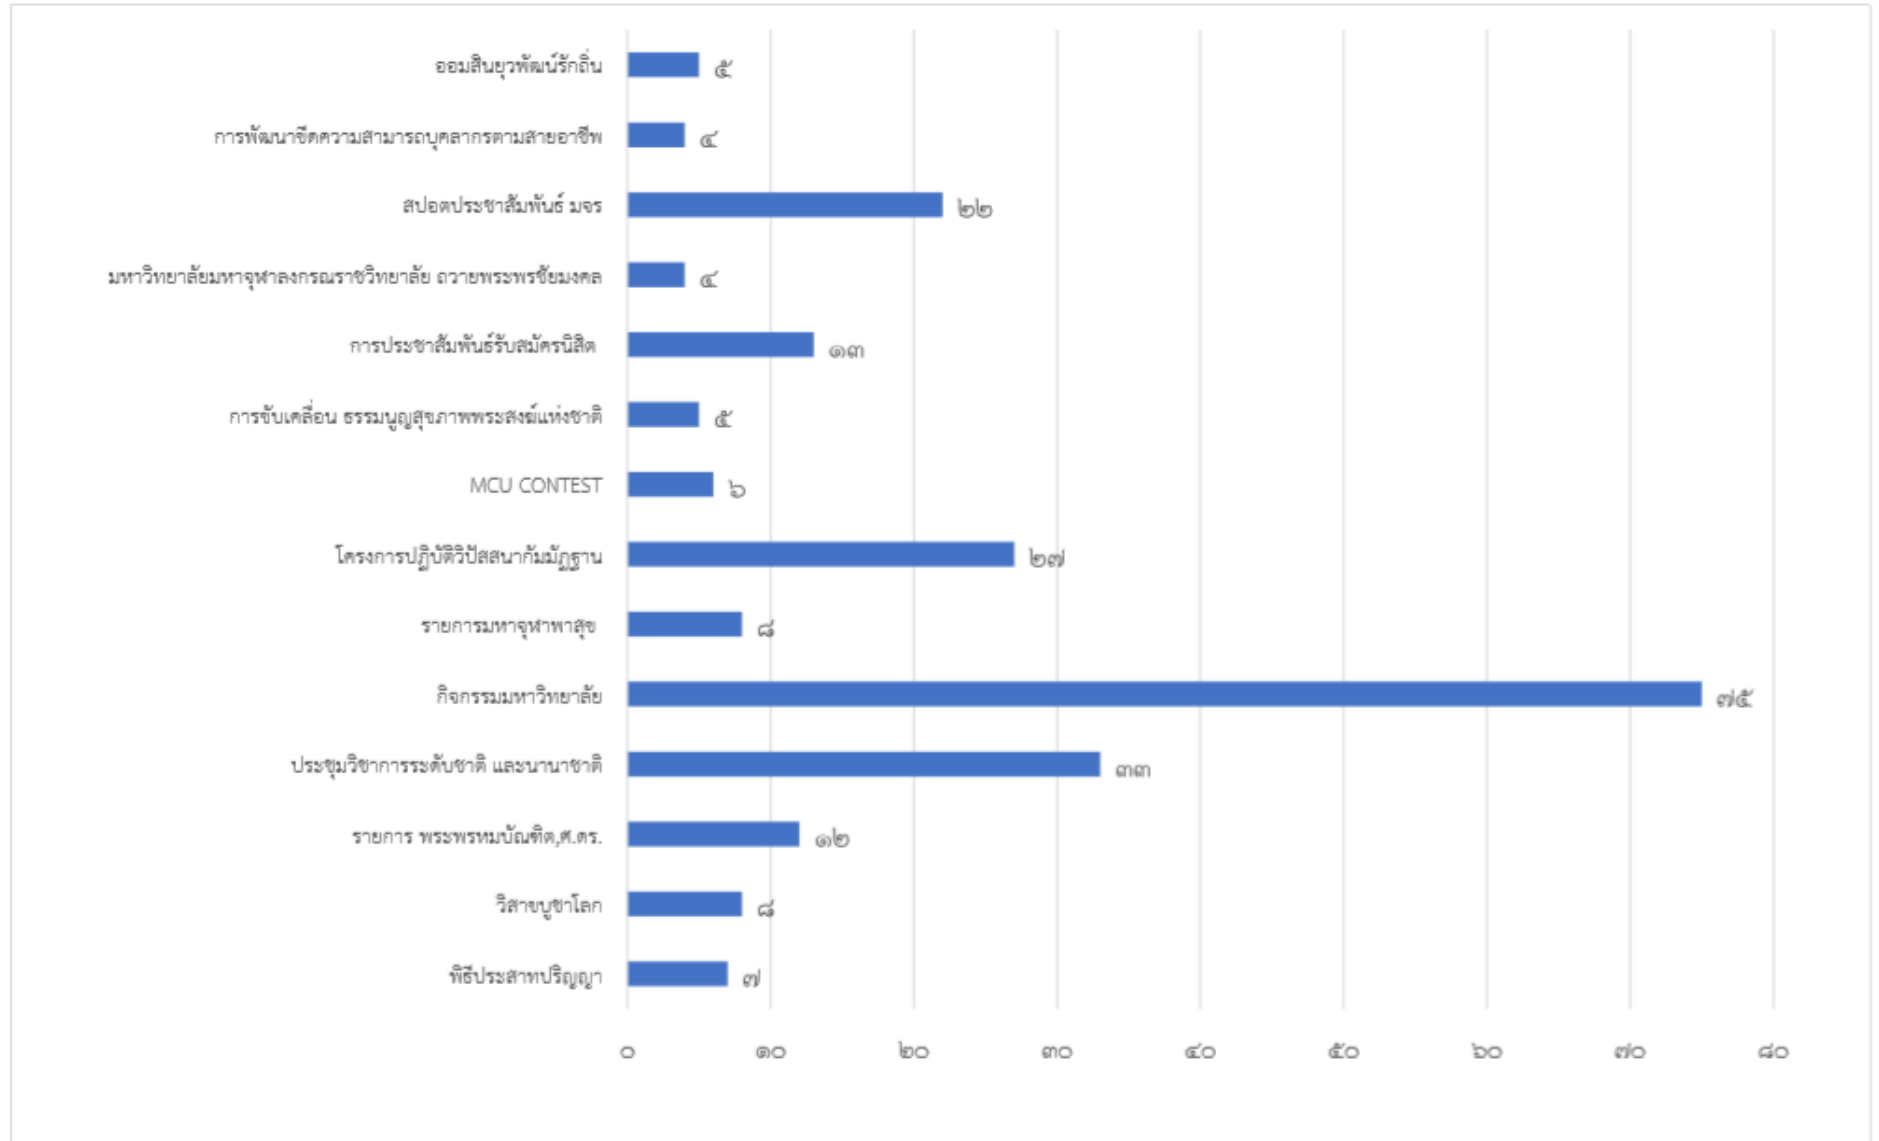

ข้อมูลการวิดีโอ YouTube